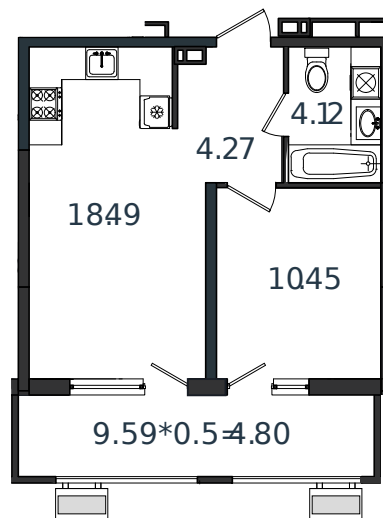

# Квартира № 67

1 этаж

1К-квартира 42.13 м<sup>2</sup>

5 360 916 ₺

Проект  
Номер на этаже  
Этаж  
Корпус  
Секция  
Заселение  
Отделка

МОНО квартал  
67  
4 из 8  
Литер 1  
1  
2025 г.  
Готовая отделка