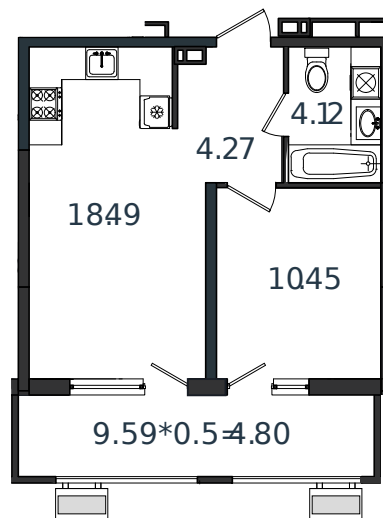

Квартира № 67

1 этаж

1К-квартира 42.13 м²

5 360 916 ₺

Проект
Номер на этаже
Этаж
Корпус
Секция
Заселение
Отделка

МОНО квартал
67
4 из 8
Литер 1
1
2025 г.
Готовая отделка