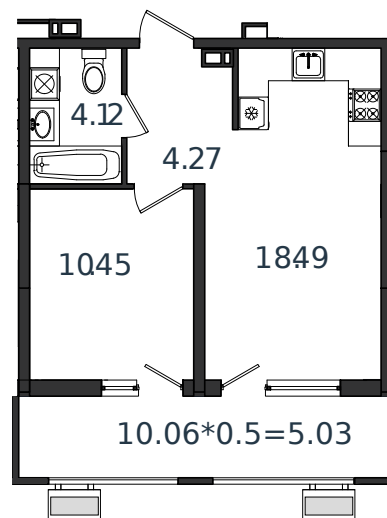

Квартира № 66

1 этаж

1К-квартира 42.36 м²

5 381 203 ₹

| | |
|----------------|-----------------|
| Проект | МОНО квартал |
| Номер на этаже | 66 |
| Этаж | 4 из 8 |
| Корпус | Литер 1 |
| Секция | 1 |
| Заселение | 2025 г. |
| Отделка | Готовая отделка |