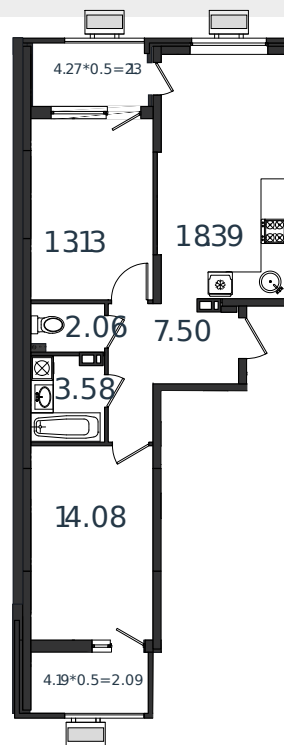

# Квартира № 64

1 этаж

2К-квартира 62.91 м<sup>2</sup>

7 335 306 ₺

Проект	МОНО квартал
Номер на этаже	64
Этаж	3 из 8
Корпус	Литер 1
Секция	1
Заселение	2025 г.
Отделка	Готовая отделка