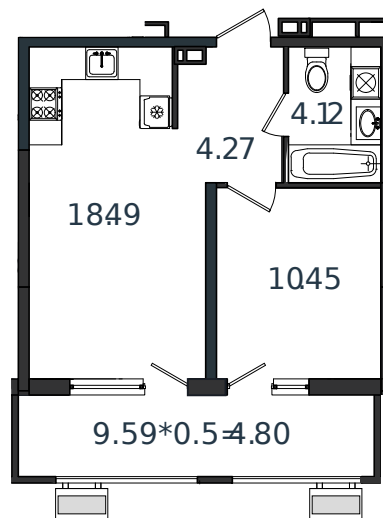

Квартира № 63

1 этаж

1К-квартира 42.13 м²

5 360 916 ₺

Проект	МОНО квартал
Номер на этаже	63
Этаж	3 из 8
Корпус	Литер 1
Секция	1
Заселение	2025 г.
Отделка	Готовая отделка

+7(861)210-35-75

ИНСИТИ
ДЕВЕЛОПМЕНТ

www.incitstroy.ru