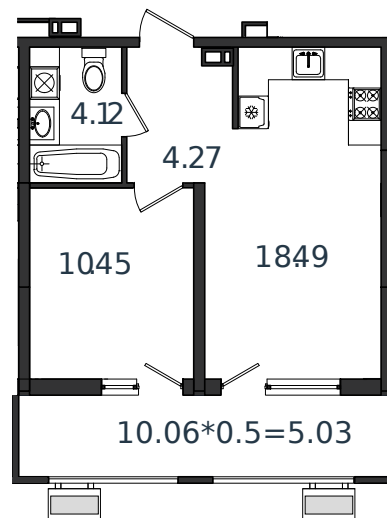

Квартира № 62

1 этаж

1К-квартира 42.36 м²

5 381 203 ₽

Проект	МОНО квартал
Номер на этаже	62
Этаж	3 из 8
Корпус	Литер 1
Секция	1
Заселение	2025 г.
Отделка	Готовая отделка