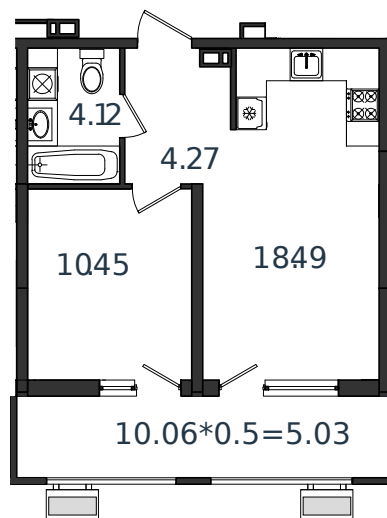

# Квартира № 62

1 этаж

1К-квартира 42.36 м<sup>2</sup>

5 381 203 ₹

Проект	МОНО квартал
Номер на этаже	62
Этаж	3 из 8
Корпус	Литер 1
Секция	1
Заселение	2025 г.
Отделка	Готовая отделка