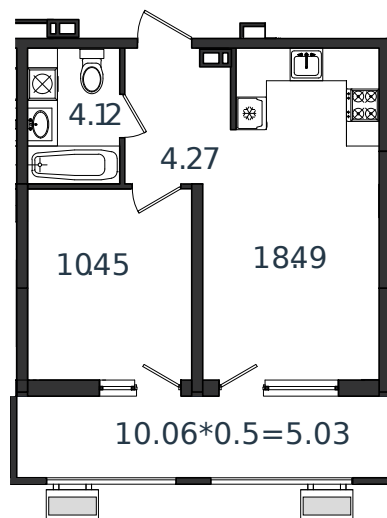

Квартира № 62

1 этаж

1К-квартира 42.36 м²

5 381 203 ₽

Проект	МОНО квартал
Номер на этаже	62
Этаж	3 из 8
Корпус	Литер 1
Секция	1
Заселение	2025 г.
Отделка	Готовая отделка