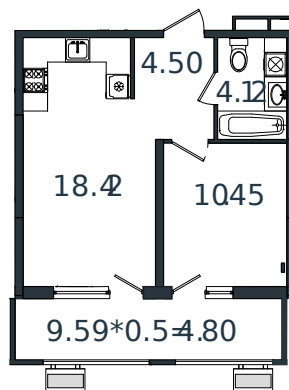

# Квартира № 59

1 этаж

1К-квартира 42.29 м<sup>2</sup>

5 381 276 ₺

Проект	МОНО квартал
Номер на этаже	59
Этаж	2 из 8
Корпус	Литер 1
Секция	1
Заселение	2025 г.
Отделка	Готовая отделка

+7(861)210-35-75

ИНСИТИ  
ДЕВЕЛОПМЕНТ