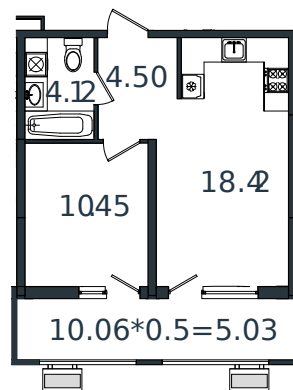

Квартира № 58

1К-квартира 42.52 м²

5 401 528 ₽

Проект	МОНО квартал
Номер на этаже	58
Этаж	2 из 8
Корпус	Литер 1
Секция	1
Заселение	2025 г.
Отделка	Готовая отделка