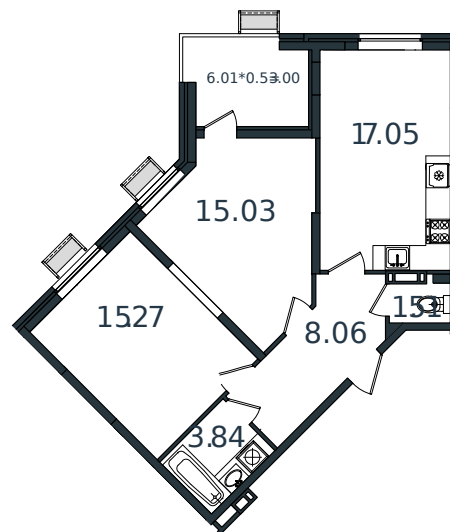

Квартира № 55

1 этаж

2К-квартира 63.76 м²

7 363 005 ₪

Проект	МОНО квартал
Номер на этаже	55
Этаж	8 из 8
Корпус	Литер 1
Секция	1
Заселение	2025 г.
Отделка	Готовая отделка

+7(861)210-35-75

ИНСИТИ
ДЕВЕЛОПМЕНТ

www.incitstroy.ru