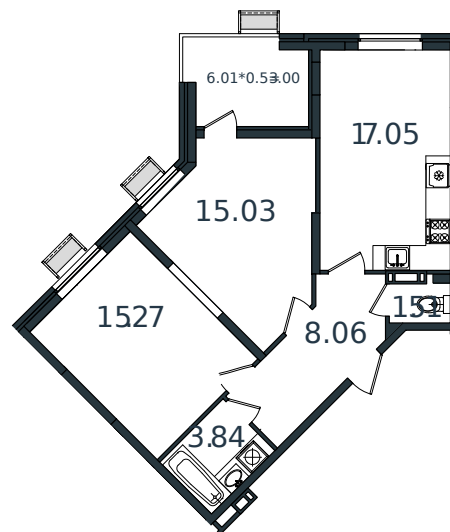

Квартира № 51

1 этаж

2К-квартира 63.76 м²

7 299 245 ₺

Проект	МОНО квартал
Номер на этаже	51
Этаж	7 из 8
Корпус	Литер 1
Секция	1
Заселение	2025 г.
Отделка	Готовая отделка

+7(861)210-35-75

ИНСИТИ
ДЕВЕЛОПМЕНТ

www.incitstroy.ru