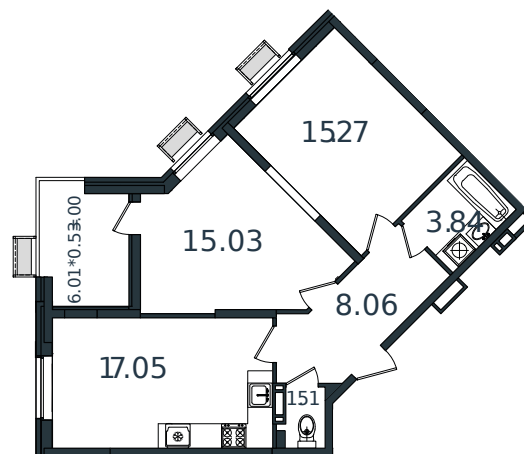

# Квартира № 50

1 этаж

2К-квартира 63.76 м<sup>2</sup>

7 299 245 ₽

Проект	МОНО квартал
Номер на этаже	50
Этаж	7 из 8
Корпус	Литер 1
Секция	1
Заселение	2025 г.
Отделка	Готовая отделка