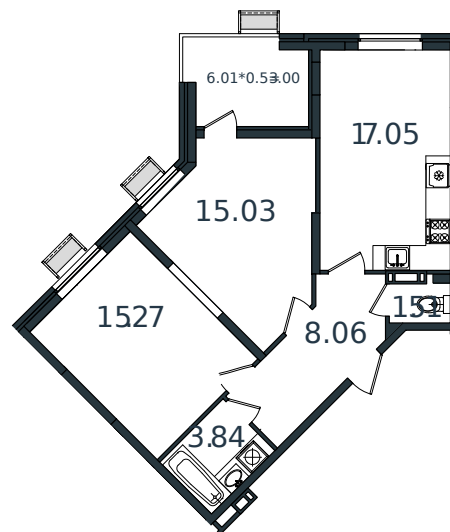

# Квартира № 47

1 этаж

2К-квартира 63.76 м<sup>2</sup>

7 299 245 ₪

Проект	МОНО квартал
Номер на этаже	47
Этаж	6 из 8
Корпус	Литер 1
Секция	1
Заселение	2025 г.
Отделка	Готовая отделка

+7(861)210-35-75

ИНСИТИ  
ДЕВЕЛОПМЕНТ