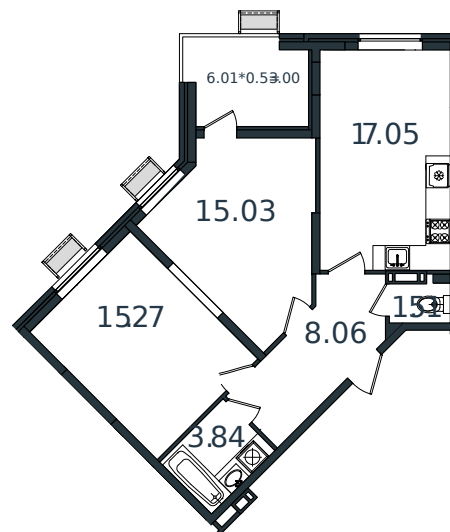

# Квартира № 47

1 этаж

2К-квартира 63.76 м<sup>2</sup>

7 299 245 ₺

Проект	МОНО квартал
Номер на этаже	47
Этаж	6 из 8
Корпус	Литер 1
Секция	1
Заселение	2025 г.
Отделка	Готовая отделка