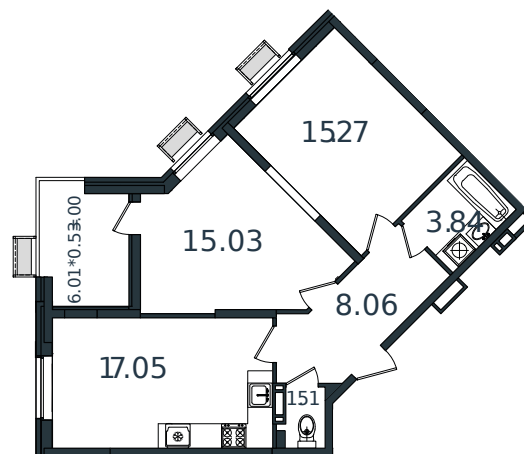

Квартира № 46

1 этаж

2К-квартира 63.76 м²

7 299 245 ₽

Проект	МОНО квартал
Номер на этаже	46
Этаж	6 из 8
Корпус	Литер 1
Секция	1
Заселение	2025 г.
Отделка	Готовая отделка