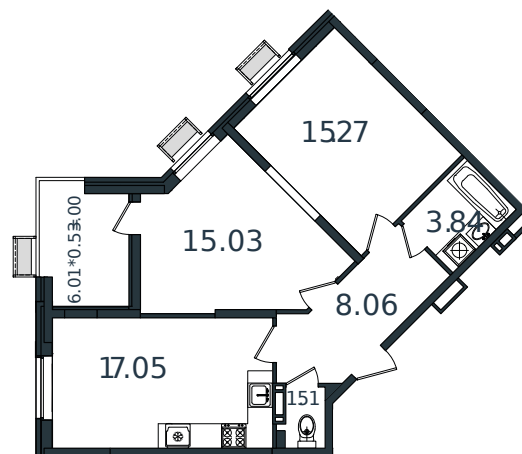

Квартира № 46

1 этаж

2К-квартира 63.76 м²

7 299 245 ₺

Проект	МОНО квартал
Номер на этаже	46
Этаж	6 из 8
Корпус	Литер 1
Секция	1
Заселение	2025 г.
Отделка	Готовая отделка