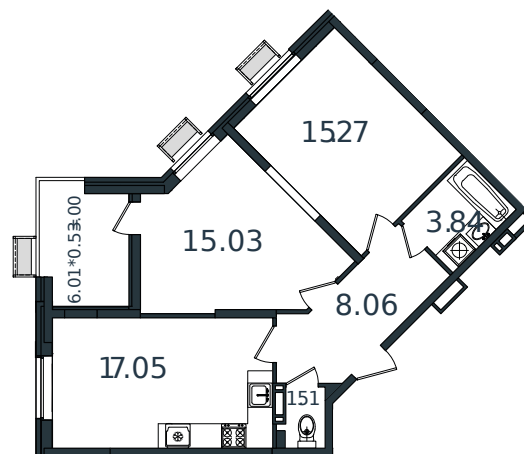

Квартира № 46

1 этаж

2К-квартира 63.76 м²

7 299 245 ₺

Проект	МОНО квартал
Номер на этаже	46
Этаж	6 из 8
Корпус	Литер 1
Секция	1
Заселение	2025 г.
Отделка	Готовая отделка