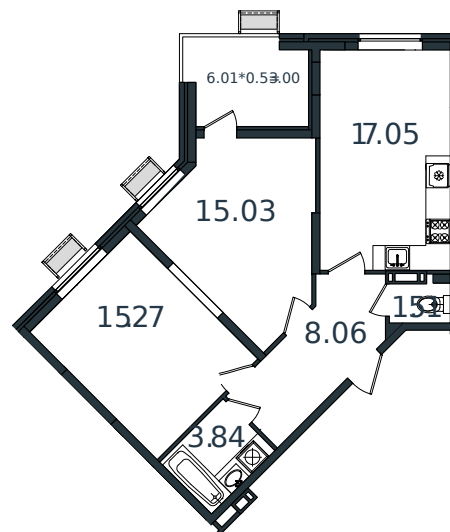

Квартира № 43

1 этаж

2К-квартира 63.76 м²

7 299 245 ₺

Проект	МОНО квартал
Номер на этаже	43
Этаж	5 из 8
Корпус	Литер 1
Секция	1
Заселение	2025 г.
Отделка	Готовая отделка

+7(861)210-35-75

ИНСИТИ
ДЕВЕЛОПМЕНТ

www.incitstroy.ru