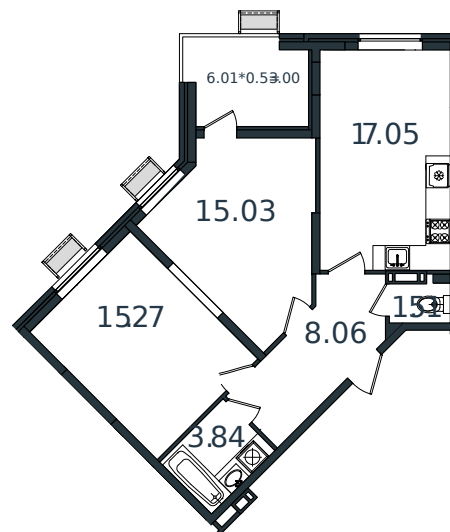

# Квартира № 43

1 этаж

2К-квартира 63.76 м<sup>2</sup>

7 299 245 ₪

Проект	МОНО квартал
Номер на этаже	43
Этаж	5 из 8
Корпус	Литер 1
Секция	1
Заселение	2025 г.
Отделка	Готовая отделка

+7(861)210-35-75

ИНСИТИ  
ДЕВЕЛОПМЕНТ