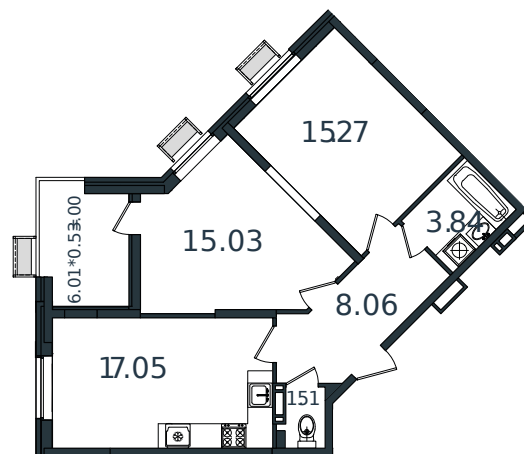

Квартира № 42

1 этаж

2К-квартира 63.76 м²

7 299 245 ₽

Проект	МОНО квартал
Номер на этаже	42
Этаж	5 из 8
Корпус	Литер 1
Секция	1
Заселение	2025 г.
Отделка	Готовая отделка