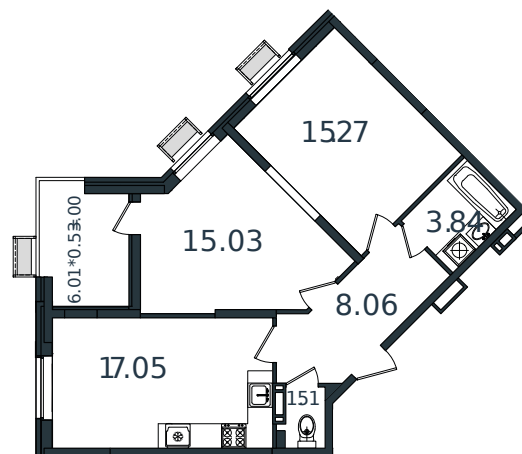

Квартира № 42

1 этаж

2К-квартира 63.76 м²

7 299 245 ₽

Проект	МОНО квартал
Номер на этаже	42
Этаж	5 из 8
Корпус	Литер 1
Секция	1
Заселение	2025 г.
Отделка	Готовая отделка