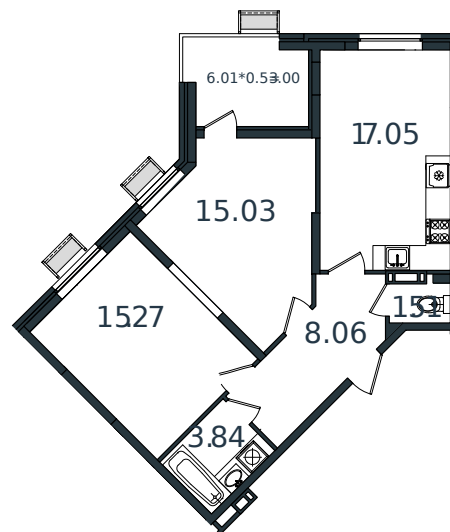

# Квартира № 39

1 этаж

2К-квартира 63.76 м<sup>2</sup>

7 299 245 ₺

Проект	МОНО квартал
Номер на этаже	39
Этаж	4 из 8
Корпус	Литер 1
Секция	1
Заселение	2025 г.
Отделка	Готовая отделка

+7(861)210-35-75

ИНСИТИ  
ДЕВЕЛОПМЕНТ