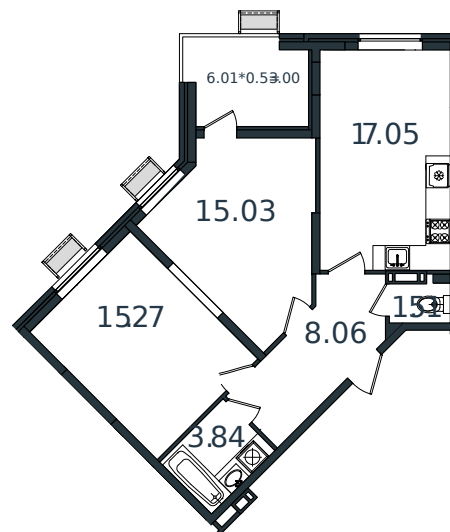

Квартира № 39

1 этаж

2К-квартира 63.76 м²

7 299 245 ₽

Проект	МОНО квартал
Номер на этаже	39
Этаж	4 из 8
Корпус	Литер 1
Секция	1
Заселение	2025 г.
Отделка	Готовая отделка

+7(861)210-35-75

 ИНСИТИ
ДЕВЕЛОПМЕНТ