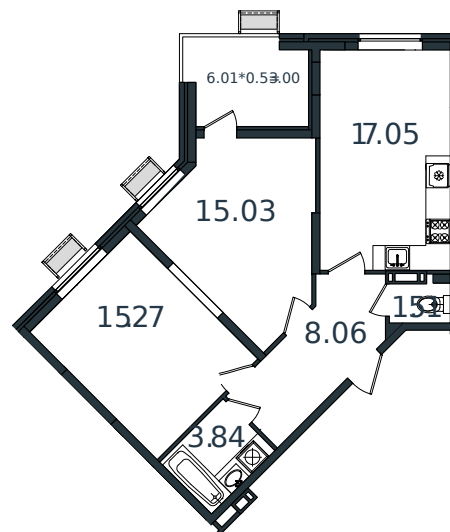

# Квартира № 39

1 этаж

2К-квартира 63.76 м<sup>2</sup>

7 299 245 ₽

Проект	МОНО квартал
Номер на этаже	39
Этаж	4 из 8
Корпус	Литер 1
Секция	1
Заселение	2025 г.
Отделка	Готовая отделка