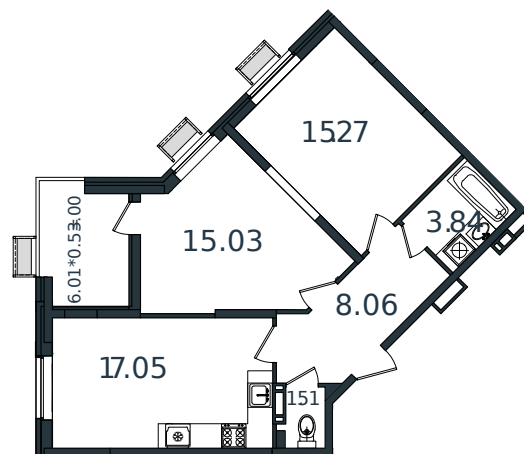

Квартира № 38

1 этаж

2К-квартира 63.76 м²

7 299 245 ₽

Проект	МОНО квартал
Номер на этаже	38
Этаж	4 из 8
Корпус	Литер 1
Секция	1
Заселение	2025 г.
Отделка	Готовая отделка