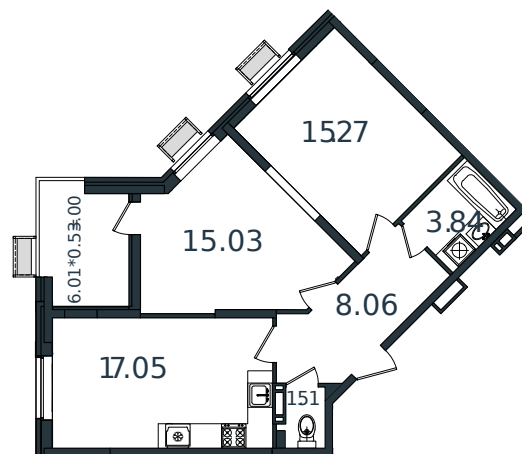

Квартира № 38

1 этаж

2К-квартира 63.76 м²

7 299 245 ₽

Проект	МОНО квартал
Номер на этаже	38
Этаж	4 из 8
Корпус	Литер 1
Секция	1
Заселение	2025 г.
Отделка	Готовая отделка