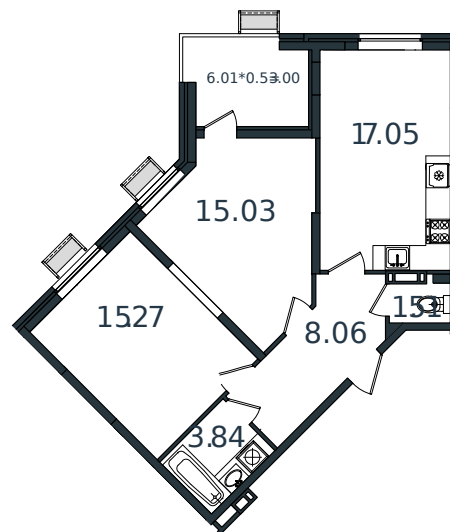

Квартира № 35

1 этаж

2К-квартира 63.76 м²

7 299 245 ₺

Проект	МОНО квартал
Номер на этаже	35
Этаж	3 из 8
Корпус	Литер 1
Секция	1
Заселение	2025 г.
Отделка	Готовая отделка

+7(861)210-35-75

ИНСИТИ
ДЕВЕЛОПМЕНТ

www.incitstroy.ru