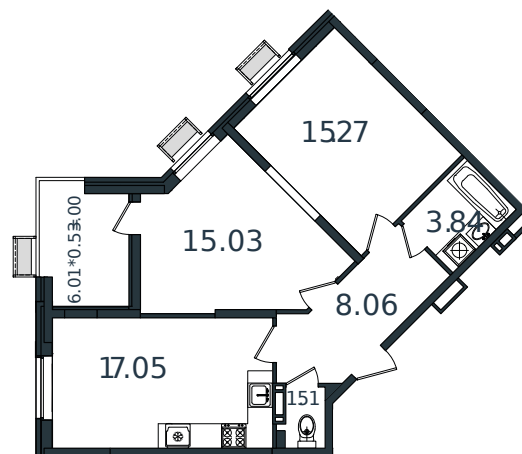

Квартира № 34

1 этаж

2К-квартира 63.76 м²

7 299 245 ₽

Проект	МОНО квартал
Номер на этаже	34
Этаж	3 из 8
Корпус	Литер 1
Секция	1
Заселение	2025 г.
Отделка	Готовая отделка