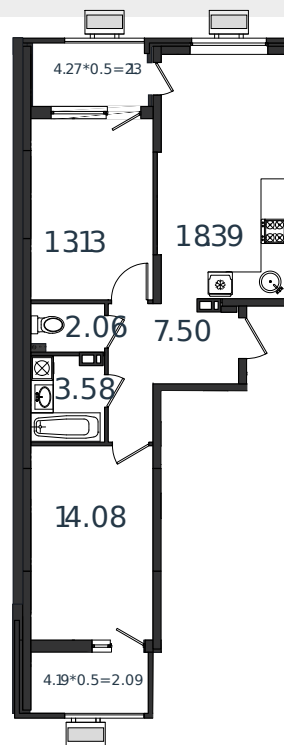

# Квартира № 28

1 этаж

2К-квартира 62.96 м<sup>2</sup>

7 370 727 ₺

Проект	МОНО квартал
Номер на этаже	28
Этаж	8 из 8
Корпус	Литер 1
Секция	1
Заселение	2025 г.
Отделка	Готовая отделка