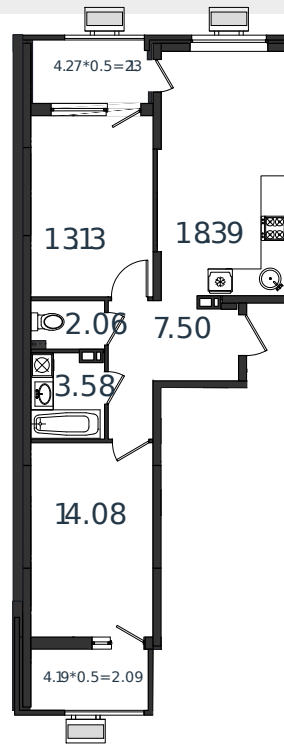

Квартира № 28

1 этаж

2К-квартира 62.96 м²

7 370 727 ₺

Проект	МОНО квартал
Номер на этаже	28
Этаж	8 из 8
Корпус	Литер 1
Секция	1
Заселение	2025 г.
Отделка	Готовая отделка