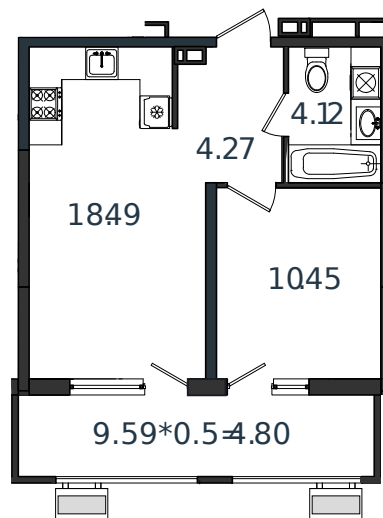

# Квартира № 27

1 этаж

1К-квартира 42.13 м<sup>2</sup>

5 403 046 ₪

Проект	МОНО квартал
Номер на этаже	27
Этаж	8 из 8
Корпус	Литер 1
Секция	1
Заселение	2025 г.
Отделка	Готовая отделка

+7(861)210-35-75

ИНСИТИ  
ДЕВЕЛОПМЕНТ