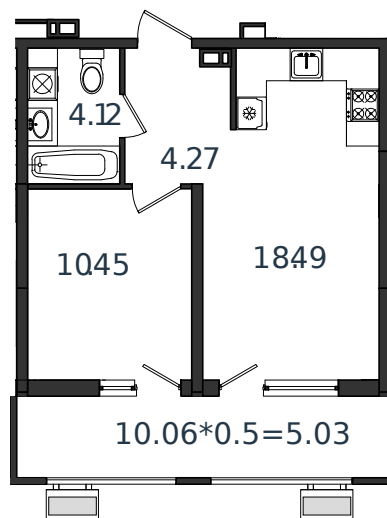

Квартира № 26

1 этаж

1К-квартира 42.36 м²

5 423 563 ₺

Проект	МОНО квартал
Номер на этаже	26
Этаж	8 из 8
Корпус	Литер 1
Секция	1
Заселение	2025 г.
Отделка	Готовая отделка