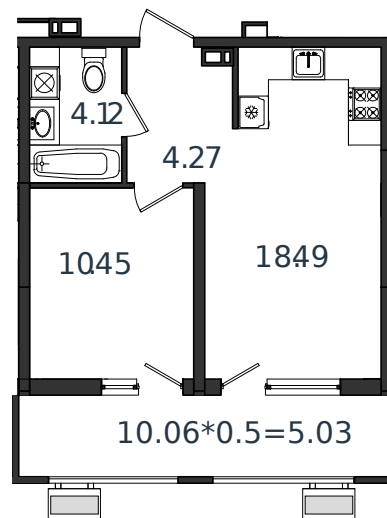

Квартира № 26

1 этаж

1К-квартира 42.36 м²

5 423 563 ₺

Проект	МОНО квартал
Номер на этаже	26
Этаж	8 из 8
Корпус	Литер 1
Секция	1
Заселение	2025 г.
Отделка	Готовая отделка