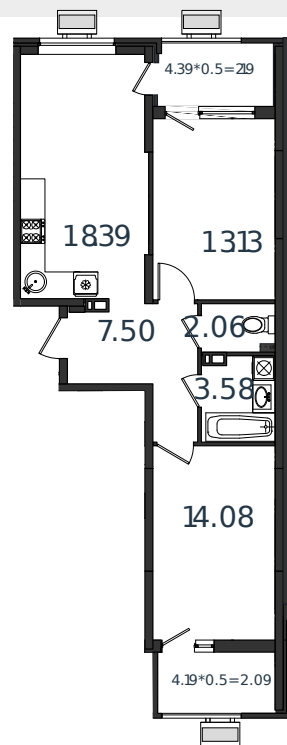

Квартира № 25

1 этаж

2К-квартира 63.02 м²

7 310 950 ₹

Проект	МОНО квартал
Номер на этаже	25
Этаж	8 из 8
Корпус	Литер 1
Секция	1
Заселение	2025 г.
Отделка	Готовая отделка

+7(861)210-35-75

ИНСИТИ
ДЕВЕЛОПМЕНТ

www.incitstroy.ru