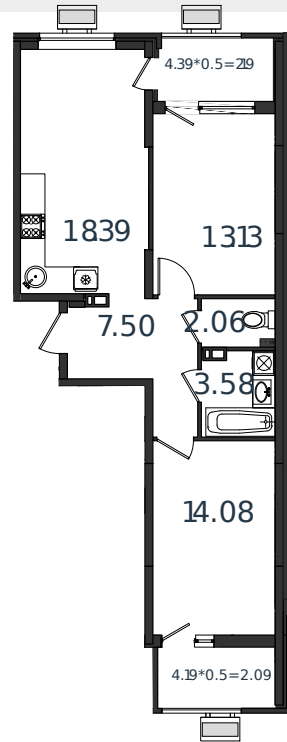

Квартира № 25

1 этаж

2К-квартира 63.02 м²

7 310 950 ₽

Проект	МОНО квартал
Номер на этаже	25
Этаж	8 из 8
Корпус	Литер 1
Секция	1
Заселение	2025 г.
Отделка	Готовая отделка

+7(861)210-35-75

ИНСИТИ
ДЕВЕЛОПМЕНТ

www.incitstroy.ru