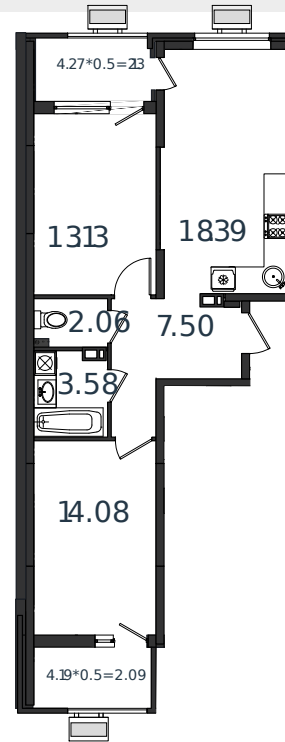

Квартира № 24

1 этаж

2К-квартира 62.96 м²

7 307 767 ₪

Проект	МОНО квартал
Номер на этаже	24
Этаж	7 из 8
Корпус	Литер 1
Секция	1
Заселение	2025 г.
Отделка	Готовая отделка