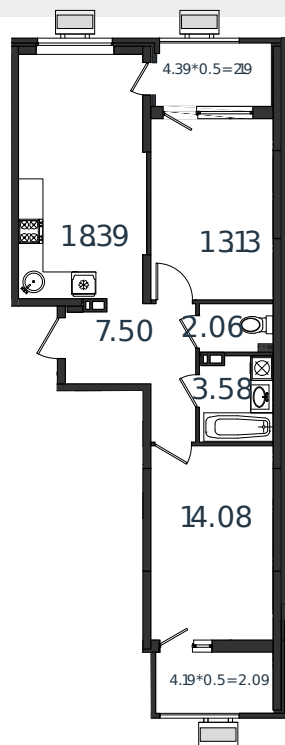

# Квартира № 21

1 этаж

2К-квартира 63.02 м<sup>2</sup>

7 247 930 ₽

Проект	МОНО квартал
Номер на этаже	21
Этаж	7 из 8
Корпус	Литер 1
Секция	1
Заселение	2025 г.
Отделка	Готовая отделка

+7(861)210-35-75

ИНСИТИ  
ДЕВЕЛОПМЕНТ