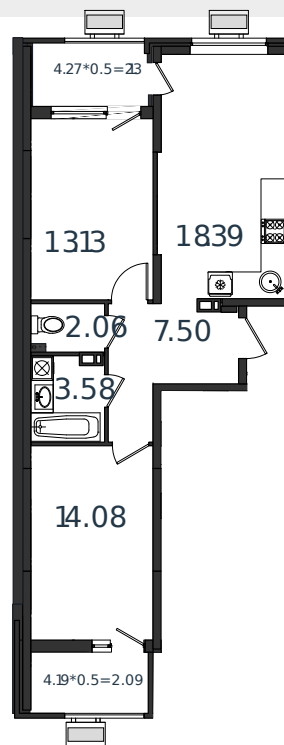

Квартира № 20

1 этаж

2К-квартира 62.96 м²

7 307 767 ₪

Проект	МОНО квартал
Номер на этаже	20
Этаж	6 из 8
Корпус	Литер 1
Секция	1
Заселение	2025 г.
Отделка	Готовая отделка