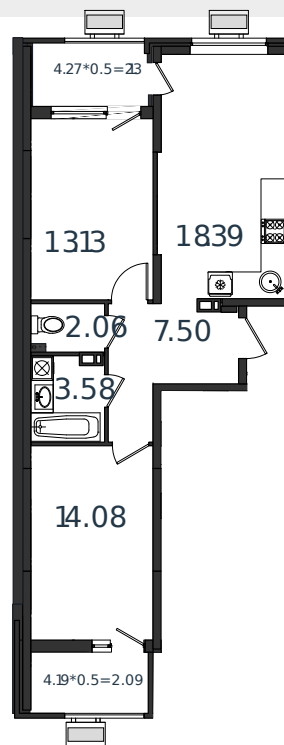

Квартира № 20

1 этаж

2К-квартира 62.96 м²

7 307 767 ₺

Проект	МОНО квартал
Номер на этаже	20
Этаж	6 из 8
Корпус	Литер 1
Секция	1
Заселение	2025 г.
Отделка	Готовая отделка