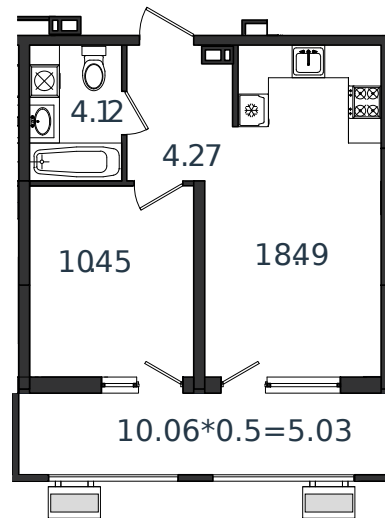

Квартира № 18

1 этаж

1К-квартира 42.36 м²

5 381 203 ₽

Проект	МОНО квартал
Номер на этаже	18
Этаж	6 из 8
Корпус	Литер 1
Секция	1
Заселение	2025 г.
Отделка	Готовая отделка