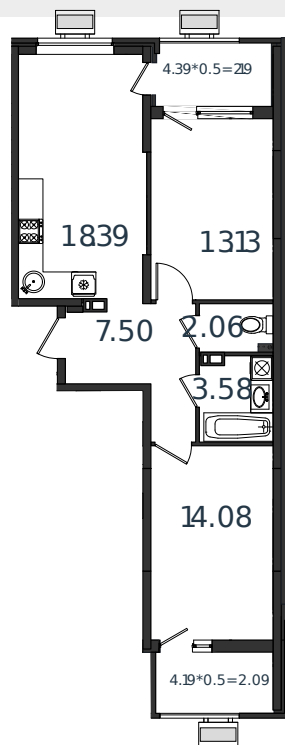

Квартира № 17

1 этаж

2К-квартира 63.02 м²

7 247 930 ₺

Проект	МОНО квартал
Номер на этаже	17
Этаж	6 из 8
Корпус	Литер 1
Секция	1
Заселение	2025 г.
Отделка	Готовая отделка

+7(861)210-35-75

ИНСИТИ
ДЕВЕЛОПМЕНТ

www.incitstroy.ru