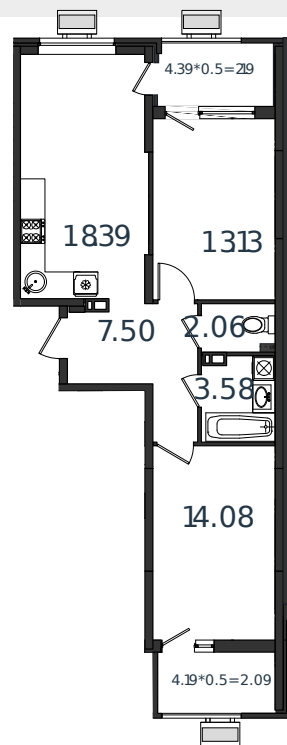

# Квартира № 17

1 этаж

2К-квартира 63.02 м<sup>2</sup>

7 247 930 ₽

Проект	МОНО квартал
Номер на этаже	17
Этаж	6 из 8
Корпус	Литер 1
Секция	1
Заселение	2025 г.
Отделка	Готовая отделка

+7(861)210-35-75

ИНСИТИ  
ДЕВЕЛОПМЕНТ