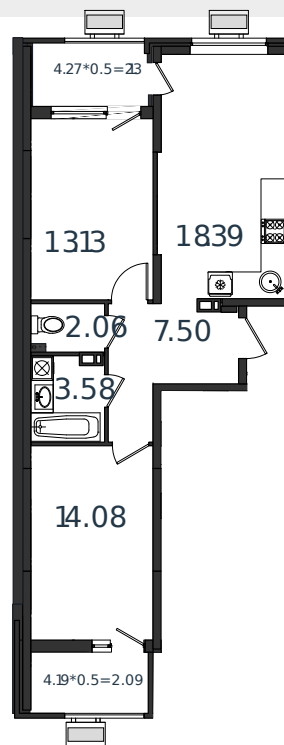

# Квартира №16

1 этаж

2К-квартира 62.96 м²

7 307 767 ₪

Проект	МОНО квартал
Номер на этаже	16
Этаж	5 из 8
Корпус	Литер 1
Секция	1
Заселение	2025 г.
Отделка	Готовая отделка