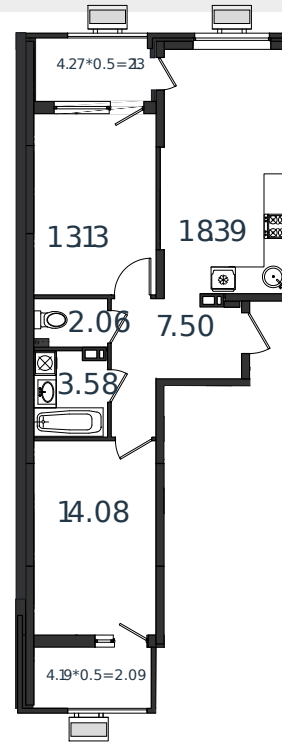

Квартира №12

1 этаж

2К-квартира 62.96 м²

7 307 767 ₪

Проект	МОНО квартал
Номер на этаже	12
Этаж	4 из 8
Корпус	Литер 1
Секция	1
Заселение	2025 г.
Отделка	Готовая отделка