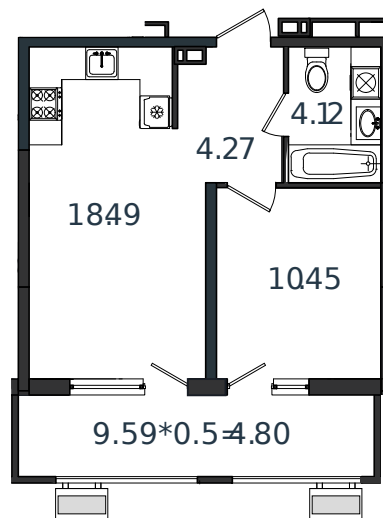

Квартира № 11

1 этаж

1К-квартира 42.13 м²

5 360 916 ₺

Проект	МОНО квартал
Номер на этаже	11
Этаж	4 из 8
Корпус	Литер 1
Секция	1
Заселение	2025 г.
Отделка	Готовая отделка