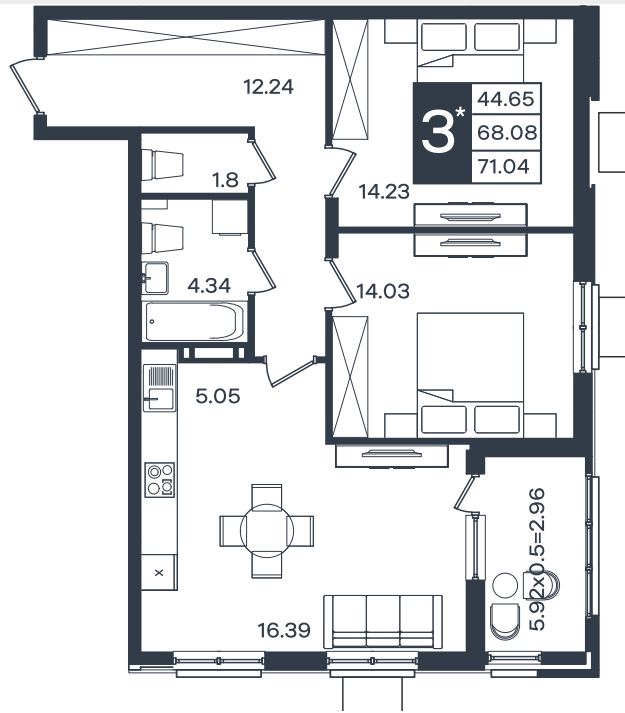

Квартира № 614

ЗК-квартира 71.04 м²

8 402 000 ₽

Жилой комплекс

Инсити

Адрес

г. Краснодар, поселок Знаменский, улица имени Георгия Жукова

Срок сдачи

2030 г.

Проект
Номер на этаже
Этаж
Корпус
Секция
Заселение
Отделка

Микрорайон «Сюжеты»
614
9 из 18
Литер 1
1
2030 г.
Предчистовая

1 этаж