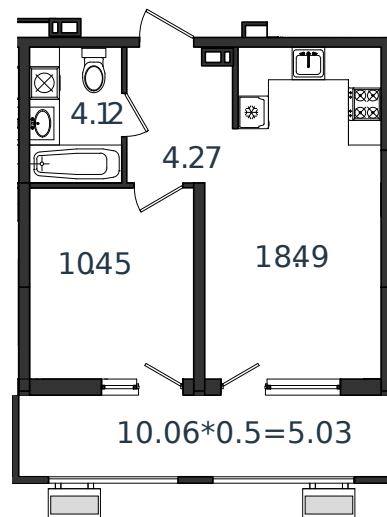

# Квартира № 10

1 этаж

1К-квартира 42.36 м<sup>2</sup>

5 381 203 ₽

Проект	МОНО квартал
Номер на этаже	10
Этаж	4 из 8
Корпус	Литер 1
Секция	1
Заселение	2025 г.
Отделка	Готовая отделка