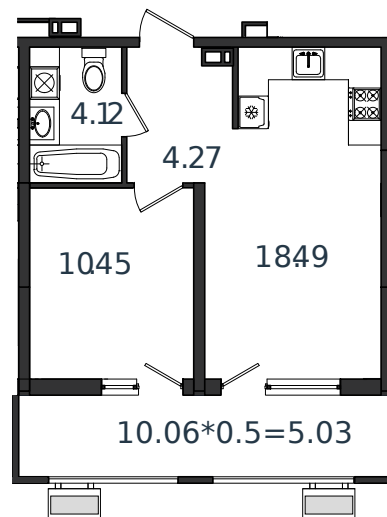

Квартира № 10

1 этаж

1К-квартира 42.36 м²

5 381 203 ₽

Проект	МОНО квартал
Номер на этаже	10
Этаж	4 из 8
Корпус	Литер 1
Секция	1
Заселение	2025 г.
Отделка	Готовая отделка