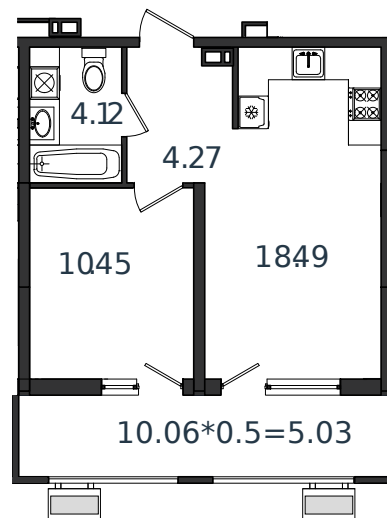

Квартира № 10

1 этаж

1К-квартира 42.36 м²

5 381 203 ₽

Проект	МОНО квартал
Номер на этаже	10
Этаж	4 из 8
Корпус	Литер 1
Секция	1
Заселение	2025 г.
Отделка	Готовая отделка