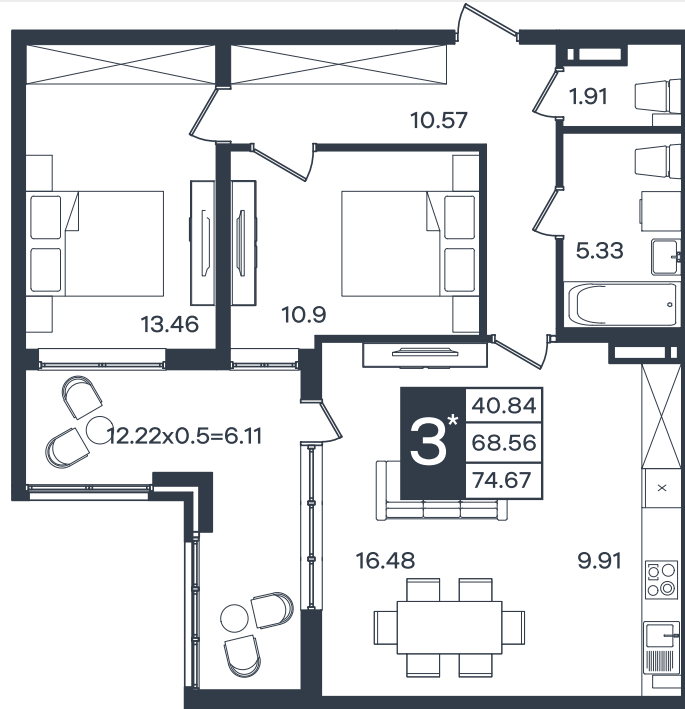

# Квартира № 914

3К-квартира 74.67 м<sup>2</sup>

8 831 000 ₽

Жилой комплекс

Инсити

Адрес

г. Краснодар, поселок Знаменский, улица имени Георгия Жукова

Срок сдачи

2030 г.

Проект  
Номер на этаже  
Этаж  
Корпус  
Секция  
Заселение  
Отделка

Микрорайон «Сюжеты»  
914  
15 из 18  
Литер 1  
1  
2030 г.  
Предчистовая

1 этаж