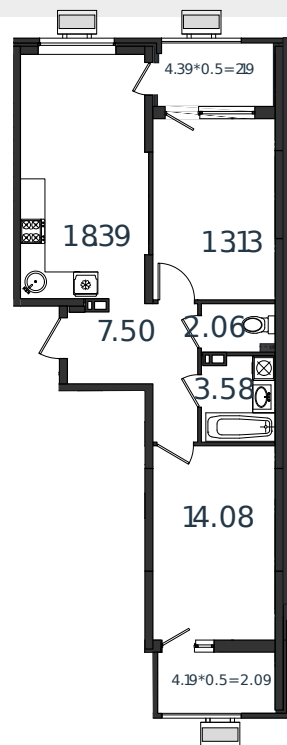

# Квартира № 9

1 этаж

2К-квартира 63.02 м<sup>2</sup>

7 247 930 ₽

Проект	МОНО квартал
Номер на этаже	9
Этаж	4 из 8
Корпус	Литер 1
Секция	1
Заселение	2025 г.
Отделка	Готовая отделка

+7(861)210-35-75

ИНСИТИ  
ДЕВЕЛОПМЕНТ