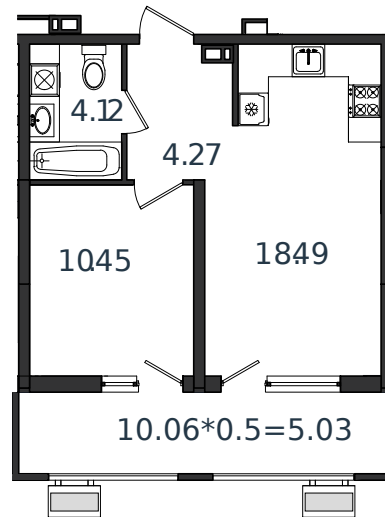

Квартира № 6

1 этаж

1К-квартира 42.36 м²

5 381 203 ₽

Проект	МОНО квартал
Номер на этаже	6
Этаж	3 из 8
Корпус	Литер 1
Секция	1
Заселение	2025 г.
Отделка	Готовая отделка