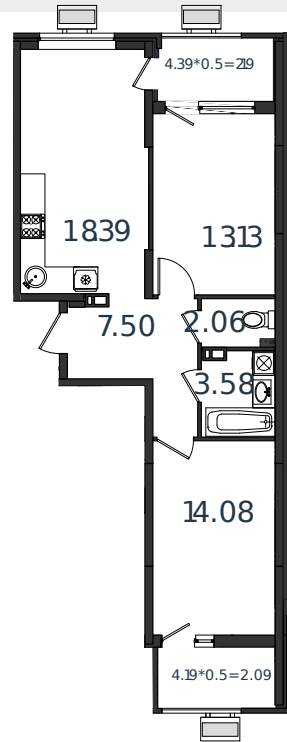

# Квартира № 5

1 этаж

2К-квартира 63.02 м<sup>2</sup>

7 247 930 ₽

Проект	МОНО квартал
Номер на этаже	5
Этаж	3 из 8
Корпус	Литер 1
Секция	1
Заселение	2025 г.
Отделка	Готовая отделка

+7(861)210-35-75

ИНСИТИ  
ДЕВЕЛОПМЕНТ