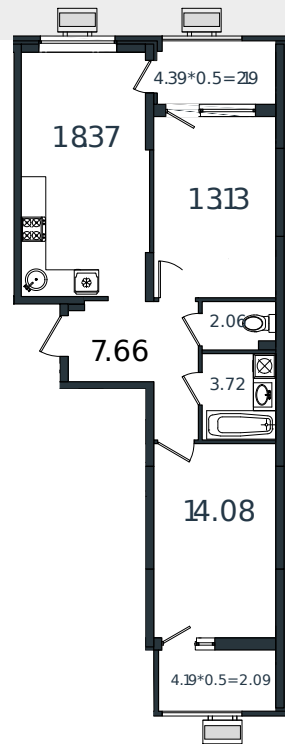

Квартира № 4

1 этаж

2К-квартира 63.24 м²

7 340 267 ₺

Проект	МОНО квартал
Номер на этаже	4
Этаж	2 из 8
Корпус	Литер 1
Секция	1
Заселение	2025 г.
Отделка	Готовая отделка