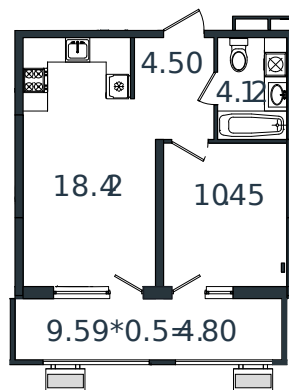

# Квартира № 3

1 этаж

1К-квартира 42.29 м<sup>2</sup>

5 381 276 ₹

Проект	МОНО квартал
Номер на этаже	3
Этаж	2 из 8
Корпус	Литер 1
Секция	1
Заселение	2025 г.
Отделка	Готовая отделка

+7(861)210-35-75

ИНСИТИ  
ДЕВЕЛОПМЕНТ