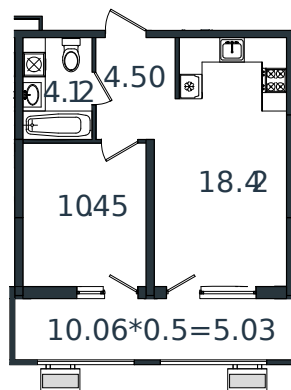

Квартира № 2

1 этаж

1К-квартира 42.52 м²

5 401 528 ₽

Проект	МОНО квартал
Номер на этаже	2
Этаж	2 из 8
Корпус	Литер 1
Секция	1
Заселение	2025 г.
Отделка	Готовая отделка

+7(861)210-35-75

ИНСИТИ
ДЕВЕЛОПМЕНТ

www.incitstroy.ru