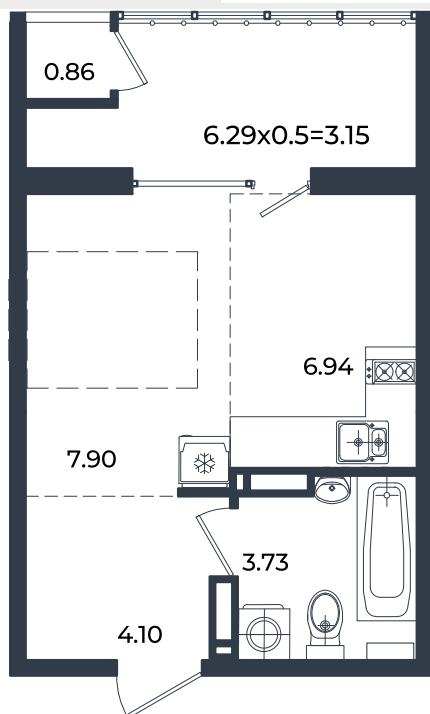

Квартира № 310

Студия 26.68 м²

5 548 106 Р

Жилой комплекс

Инсити

Адрес

Срок сдачи

2026 г.

Проект

Микрорайон «Образцово»

Номер на этаже

310

Этаж

13

Корпус

Дом 6

Секция

1

Заселение

I квартал 2026 г.

Отделка

Предчистовая

1 этаж