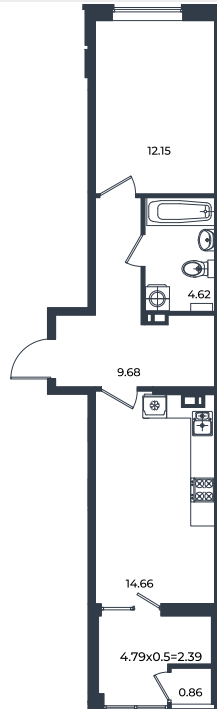

# Квартира № 432

1К-квартира 44.36 м<sup>2</sup>

7 763 000 ₽

Жилой комплекс

Инсити

Адрес

г. Краснодар, ул. им. Кирилла Россинского, 3/1, к.1

Срок сдачи

2026 г.

Проект  
Номер на этаже  
Этаж  
Корпус  
Секция  
Заселение  
Отделка

Микрорайон «Образцово»  
432  
6  
Дом 6  
1  
I квартал 2026 г.  
Предчистовая

1 этаж