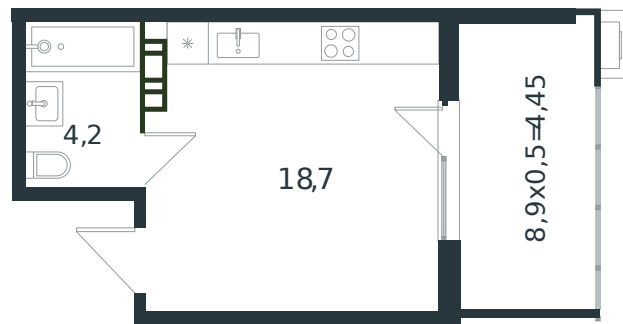

Квартира № 69

1 этаж

Студия 27.35 м²

4 102 931 ₽

Проект	Микрорайон «Новая Елизаветка»
Номер на этаже	69
Этаж	4 из 4
Корпус	Литер 2
Секция	1
Заселение	2026 г.
Отделка	Готовая отделка

+7(861)210-35-75

ИНСИТИ
ДЕВЕЛОПМЕНТ