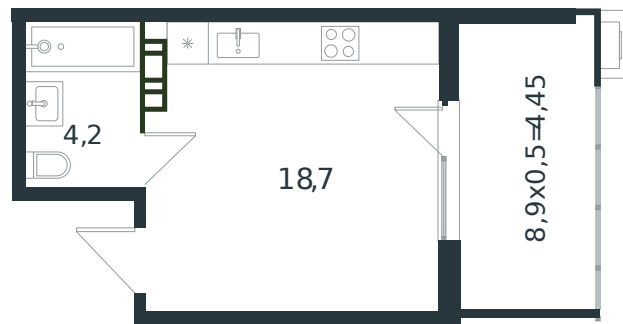

Квартира № 69

1 этаж

Студия 27.35 м²

4 267 515 ₪

Проект	Микрорайон «Новая Елизаветка»
Номер на этаже	69
Этаж	4 из 4
Корпус	Литер 2
Секция	1
Заселение	2026 г.
Отделка	Готовая отделка

+7(861)210-35-75

ИНСИТИ
ДЕВЕЛОПМЕНТ