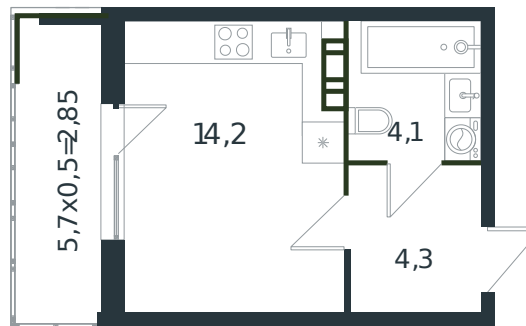

Квартира № 68

1 этаж

Студия 25.45 м²

3 728 582 ₽

Проект	Микрорайон «Новая Елизаветка»
Номер на этаже	68
Этаж	4 из 4
Корпус	Литер 2
Секция	1
Заселение	2026 г.
Отделка	Готовая отделка

+7(861)210-35-75

ИНСИТИ
ДЕВЕЛОПМЕНТ