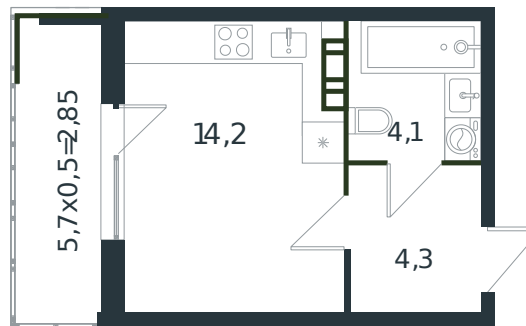

# Квартира № 68

1 этаж

Студия 25.45 м<sup>2</sup>

3 880 621 ₺

Проект  
Номер на этаже  
Этаж  
Корпус  
Секция  
Заселение  
Отделка

Микрорайон «Новая Елизаветка»  
68  
4 из 4  
Литер 2  
1  
2026 г.  
Готовая отделка