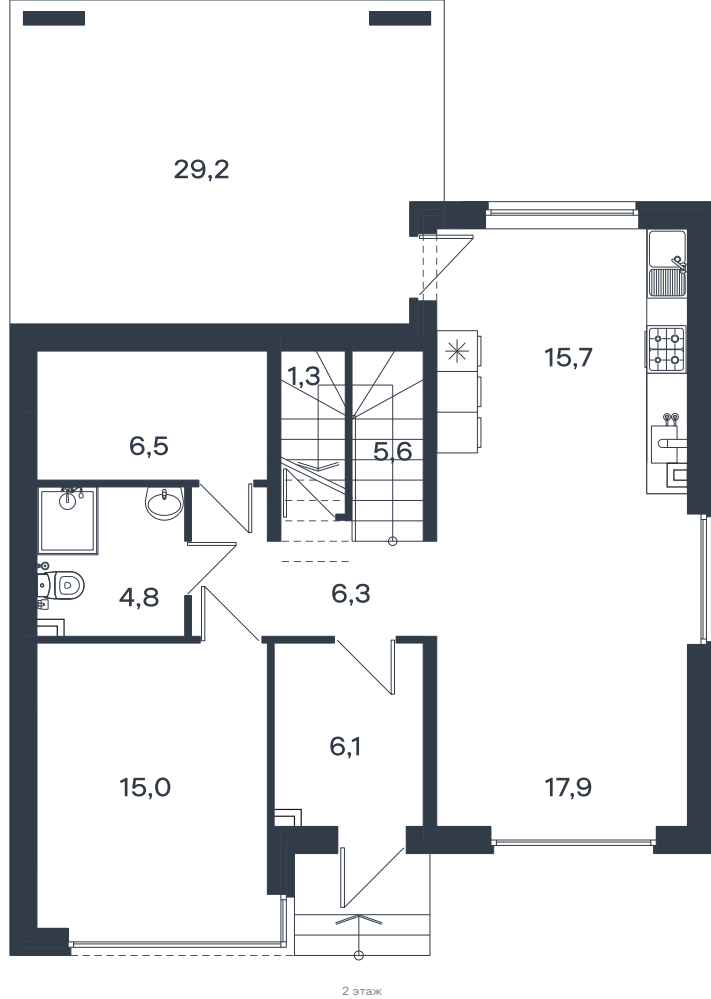

2027 г.

Проект

Микрорайон «Новая Елизаветка»

Номер на этаже

339

Этаж

1 из 1

Корпус

ИЖС - 2 очередь, 1 этап

Секция

1

Заселение

2026 г.

Отделка

Предчистовая

2 этаж