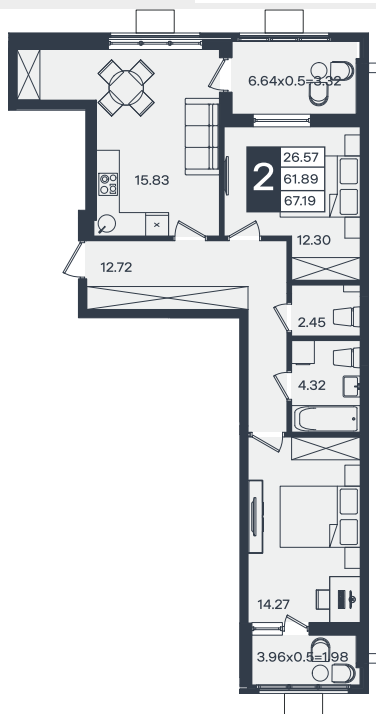

# Квартира № 337

2К-квартира 67.19 м<sup>2</sup>

7 639 000 ₽

Жилой комплекс

Инсити

Адрес

г. Краснодар, поселок Знаменский, улица имени Георгия Жукова

Срок сдачи

Литер 1

Секция

1

Заселение

2030 г.

Отделка

Предчистовая

1 этаж