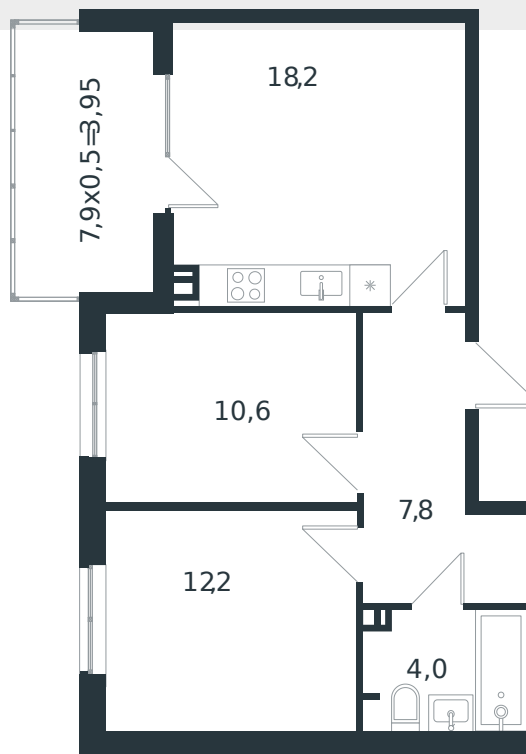

# Квартира № 66

1 этаж

2К-квартира 56.75 м<sup>2</sup>

7 300 448 ₺

Проект	Микрорайон «Новая Елизаветка»
Номер на этаже	66
Этаж	3 из 4
Корпус	Литер 2
Секция	1
Заселение	2026 г.
Отделка	Готовая отделка