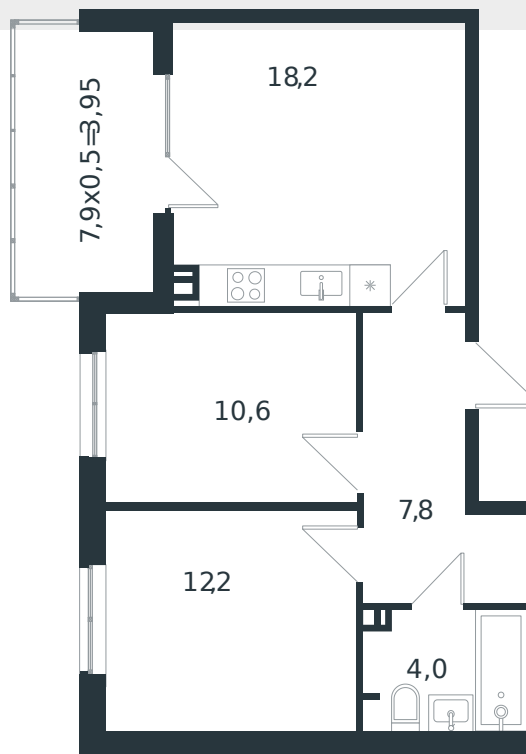

Квартира № 66

1 этаж

2К-квартира 56.75 м²

7 596 602 ₺

Проект	Микрорайон «Новая Елизаветка»
Номер на этаже	66
Этаж	3 из 4
Корпус	Литер 2
Секция	1
Заселение	2026 г.
Отделка	Готовая отделка