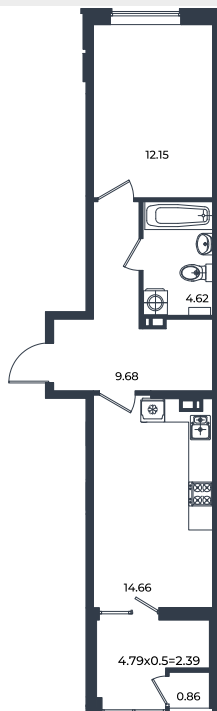

Квартира № 228

1К-квартира 44.36 м²

7 763 000 ₽

Жилой комплекс

Инсити

Адрес

г. Краснодар, ул. им. Кирилла Россинского, 3/1, к.1

Срок сдачи

2026 г.

Проект
Номер на этаже
Этаж
Корпус
Секция
Заселение
Отделка

Микрорайон «Образцово»
228
6
Дом 6
1
I квартал 2026 г.
Предчистовая

1 этаж