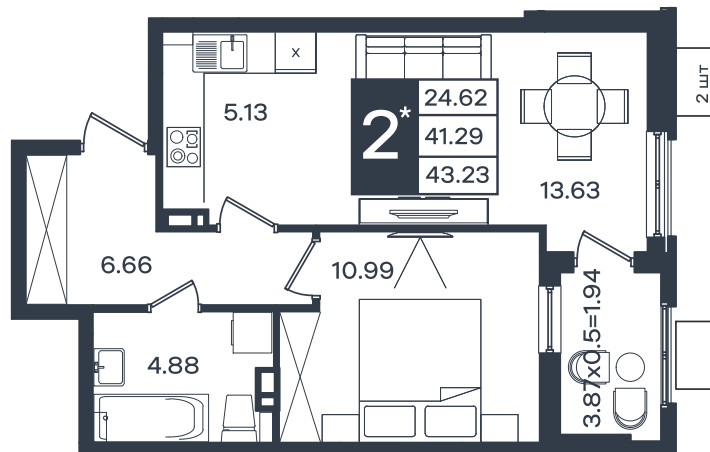

# Квартира № 123

2К-квартира 43.23 м<sup>2</sup>

5 325 000 ₽

Жилой комплекс

Инсити

Адрес

г. Краснодар, поселок Знаменский, улица имени Георгия Жукова

Срок сдачи

2030 г.

Проект  
Номер на этаже  
Этаж  
Корпус  
Секция  
Заселение  
Отделка

Микрорайон «Сюжеты»  
123  
8 из 18  
Литер 1  
1  
2030 г.  
Предчистовая

1 этаж