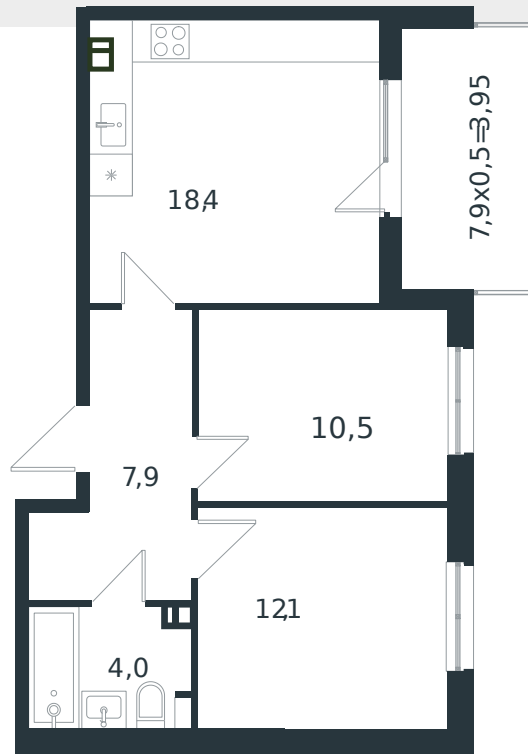

Квартира № 65

1 этаж

2К-квартира 56.85 м²

7 195 432 ₺

Проект
Номер на этаже
Этаж
Корпус
Секция
Заселение
Отделка

Микрорайон «Новая Елизаветка»
65
3 из 4
Литер 2
1
2026 г.
Готовая отделка