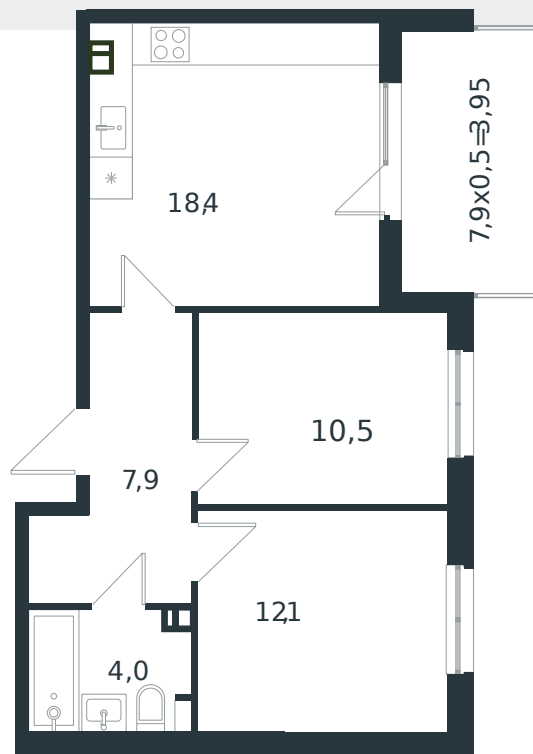

Квартира № 65

1 этаж

2К-квартира 56,85 м²

7 487 213 ₽

Проект
Номер на этаже
Этаж
Корпус
Секция
Заселение
Отделка

Микрорайон «Новая Елизаветка»
65
3 из 4
Литер 2
1
2026 г.
Готовая отделка