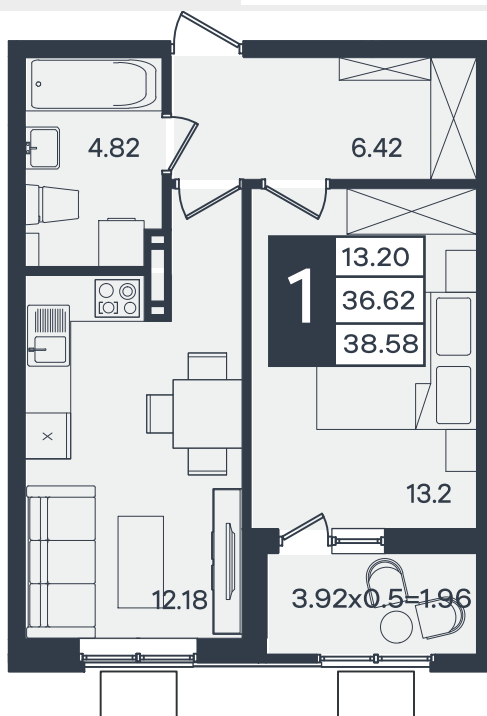

Квартира № 28

1К-квартира 38.58 м²

4 874 000 ₽

Жилой комплекс

Инсити

Адрес

г. Краснодар, поселок Знаменский, улица имени Георгия Жукова

Срок сдачи

Литер 1

Секция

1

Заселение

2030 г.

Отделка

Предчистовая

1 этаж